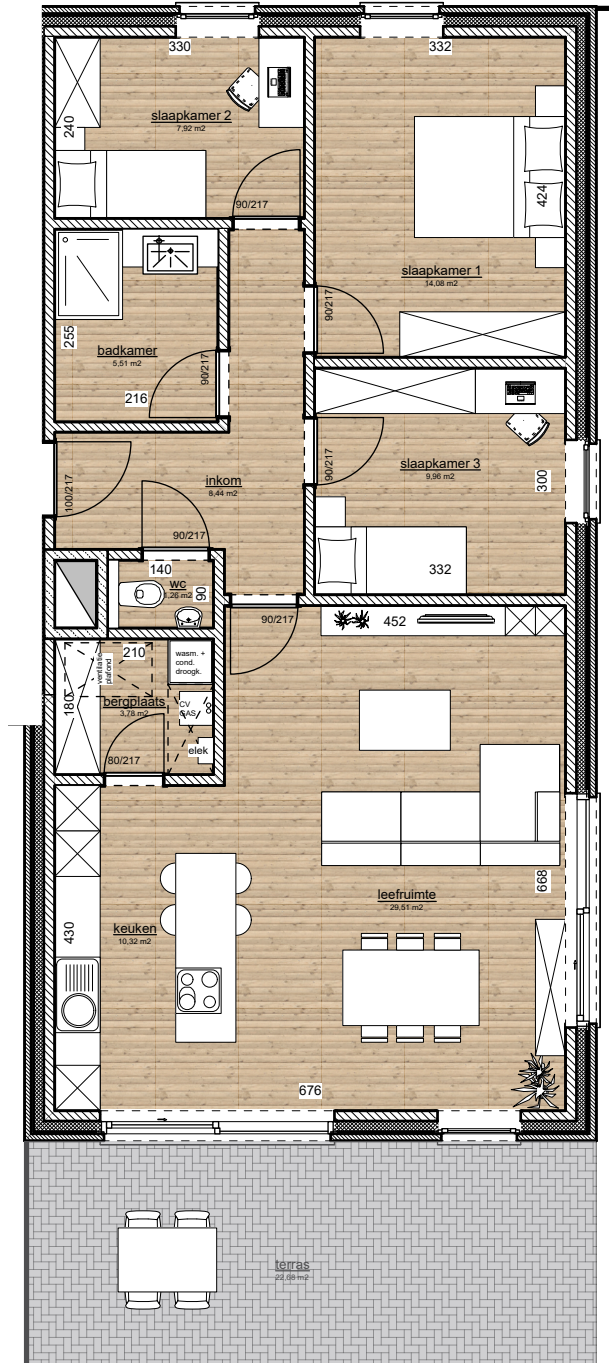

Residentie Glatbeke

Appartement 0.2

Gelijkvloers

3	111.22 m²
Slaapkamers	B.O.
22.68 m²	136.28 m²
Terras	Tuin

Schaal 1:100

Vastgoed Lamfert
SINDS 1993

011 26 40 20
www.vastgoed-lamfert.be

Raf Vermesen
raf@vastgoed-lamfert.be
Villerspark 5 bus 14 · 3500 Hasselt