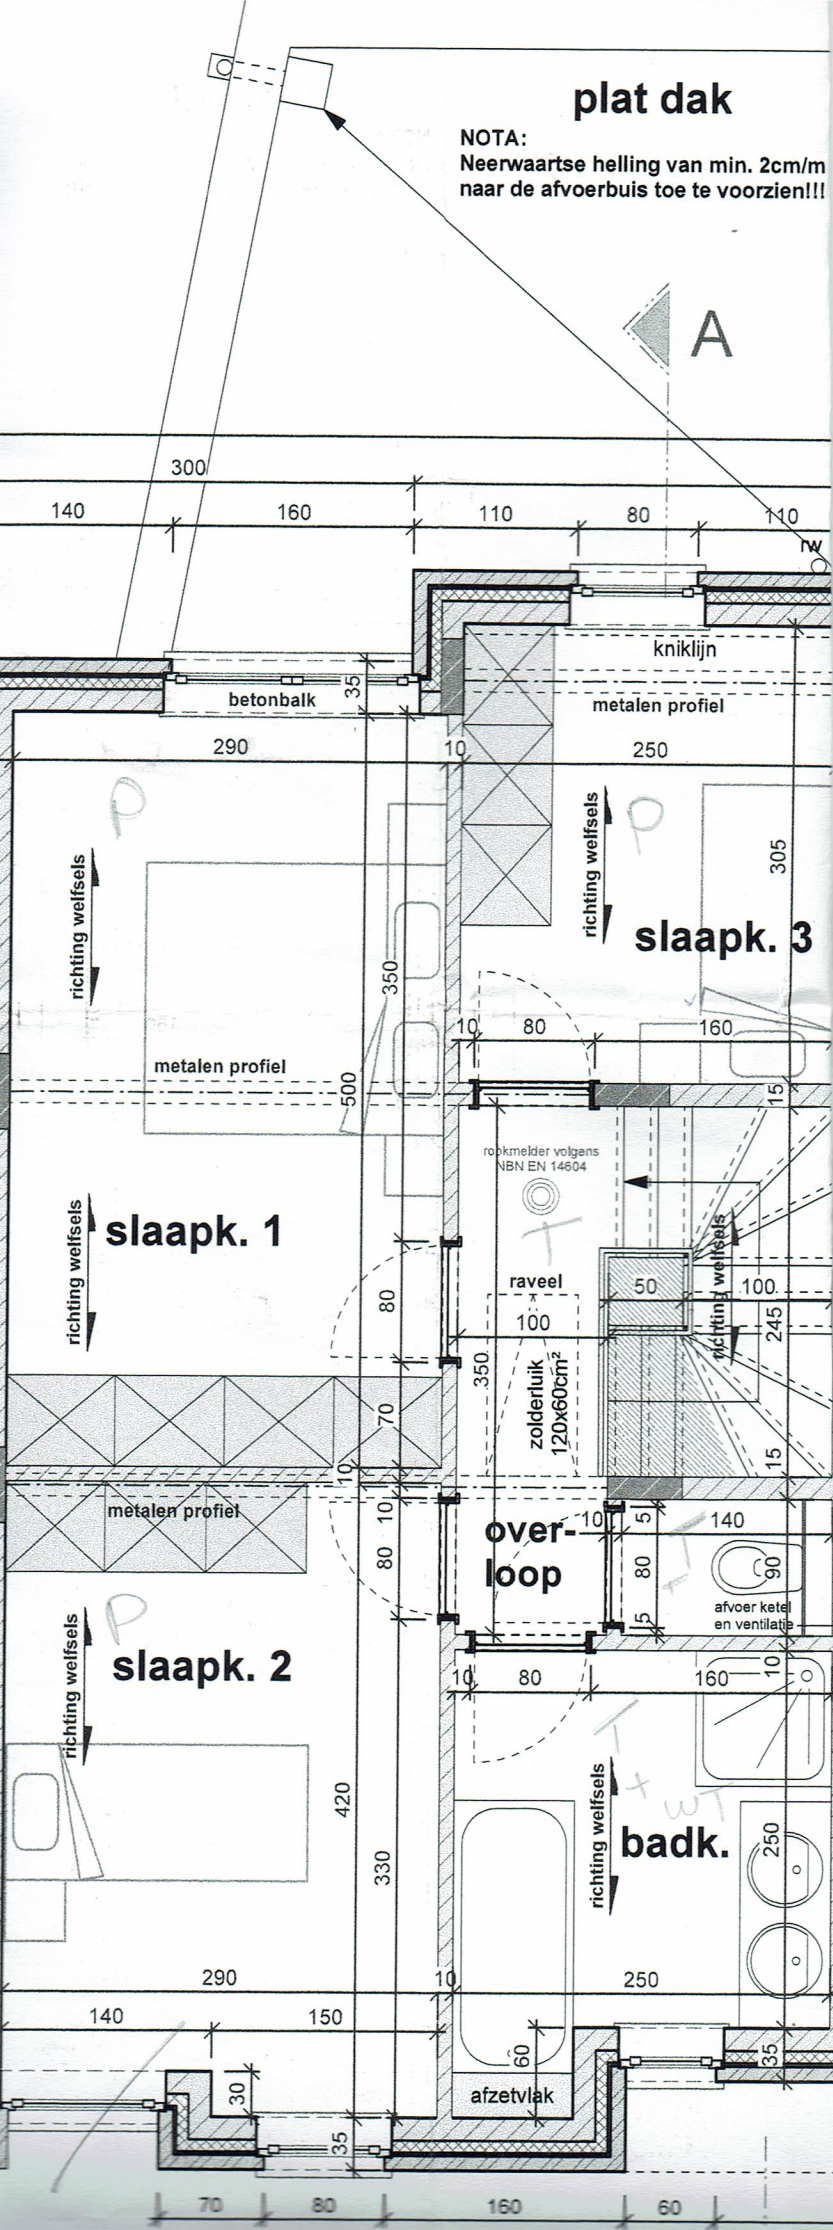

plat dak

NOTA:
Neerwaartse helling van min. 2cm/m
naar de afvoerbuis toe te voorzien!!!

A

300

140

160

110

80

110

290

10

250

305

350

10

80