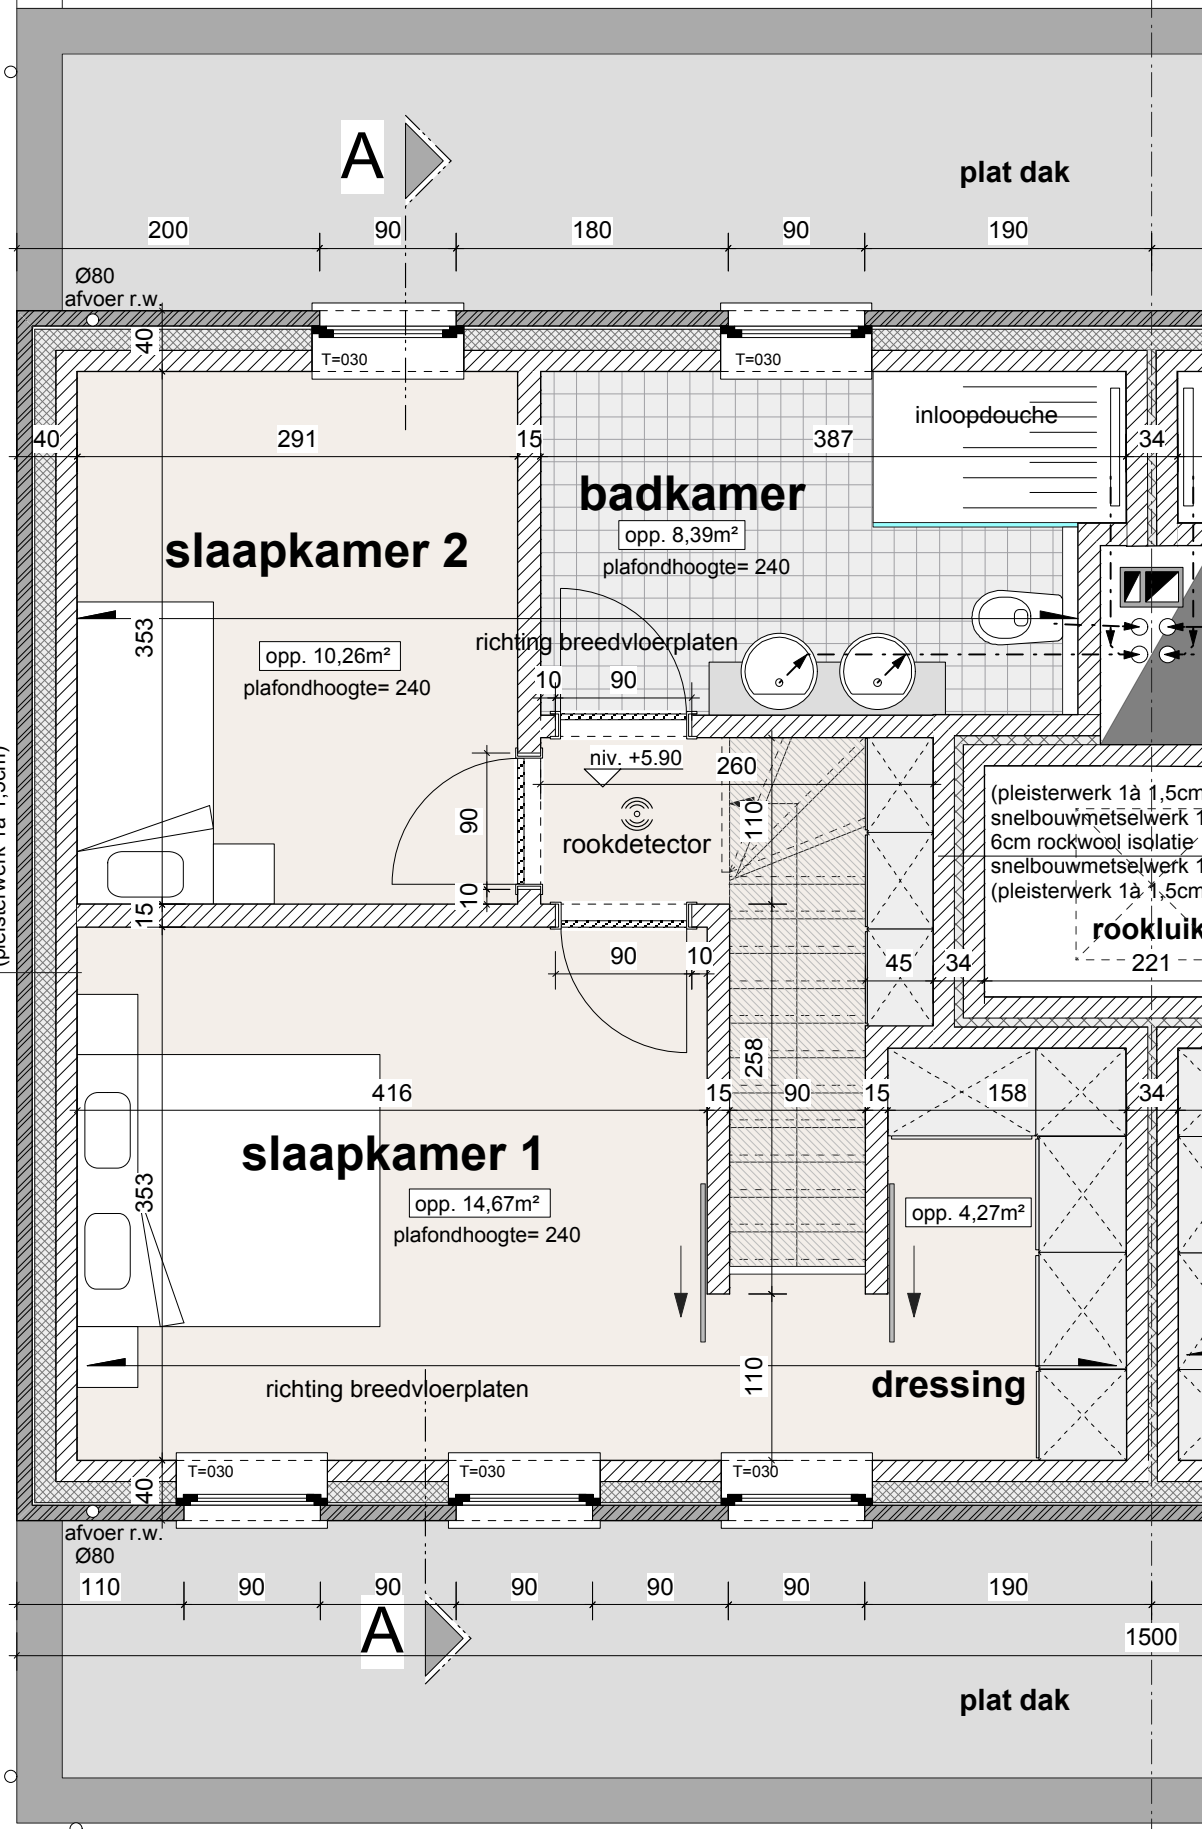

Gevelplaten (equitone)
spouw met bevestigingslatten (4cm)
onderdakfolie
12cm pur-isolatie
snelbouwmetselwerk 14cm
(pleisterwerk 1a 1,5cm)

VERDIEPING 2