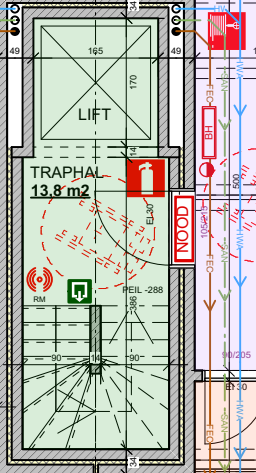

POMPPUT

P7

P8

P9

P10

P11

P12

BERG. 4

NOOD

NOOD

NOOD

NOOD

PARKEERKELDER 440 m²

1 brandblusser
per 150m²
voorzien

450m² → 3
brandblussers

KELDER