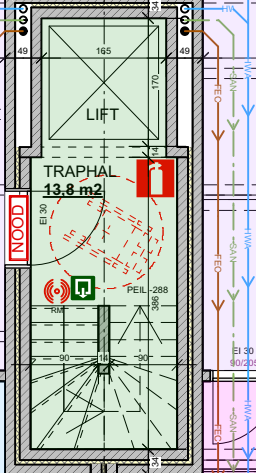

POMPPUT

P7

P8

P9

P10

P11

P12

BERG. 4

NOOD

NOOD

NOOD

NOOD

PARKEERKELDER 440 m²

1 brandblusser
per 150m²
voorzien

450m² → 3
brandblussers

KELDER