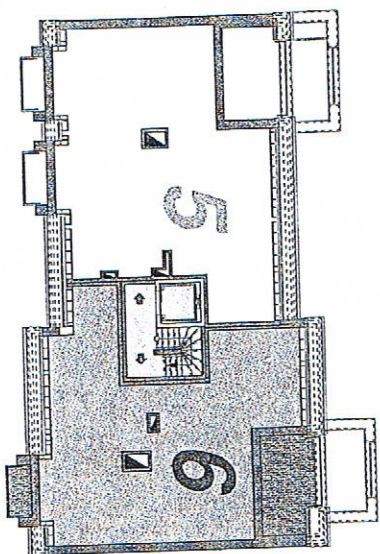

OVERZICHT RESIDENTIE HERFST

GEGEVENS APPARTEMENT 6

- Verdieping (2)
- 1 slaapkamer
- Living / keuken (netto opp. : 38.9 m<sup>2</sup>)
- Geïnstalleerde (open) keuken
- Oppervlakten :
  - Appartement : 84.9 m<sup>2</sup>
  - Terras : 9.3 m<sup>2</sup>
- Voorradskeider
- Parkeergarage

GRONDPLAN APPARTEMENT 6